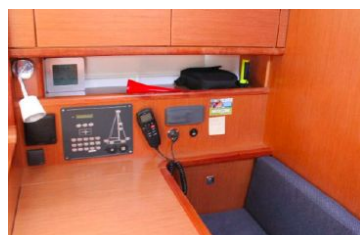

12.5 m 2018 Bavaria Cruiser 41
€175,000

Datos del barco

| | | | | | |
|-------------|-------------------|----------------------|------------------------|------------------------|------------------|
| Fabricante: | Bavaria | Tipo de barco: | Crucero/Regata | Aseos: | 2 |
| Modelo: | Cruiser 41 | Material del casco: | Fibra de vidrio | Combustible del motor: | Diesel |
| Año: | 2018 | Manga: | 3 m 96 cm | Calado máximo: | 2 m 31 cm |
| Eslora: | 12 m 50 cm | Ubicación del barco: | 3 | | |
| Precio: | €175,000 | Cabinas: | 3 | | |
| Estado: | Usado | Literas: | | | |